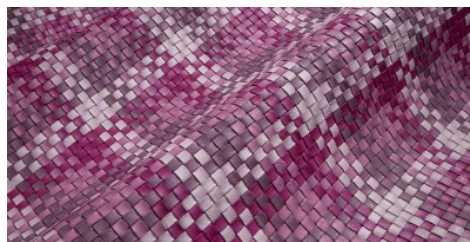

Mesh Mat - Luglio 2021 / Mesh 1200 combi

COLORS

OCEAN

PINK

CORAL

SEA

GRASS

SAHARA