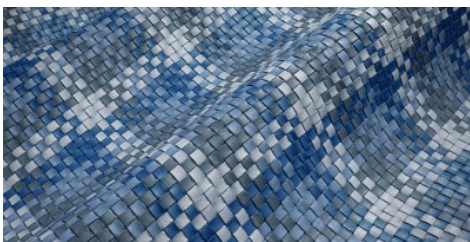

Mesh Mat - Luglio 2021 / Mesh 1200 combi

COLORS

OCEAN

PINK

CORAL

SEA

GRASS

SAHARA