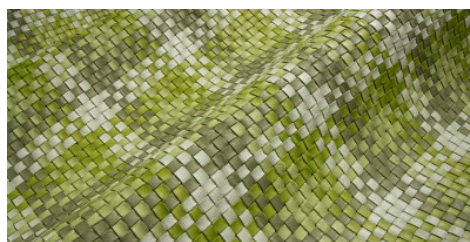

Mesh Mat - Luglio 2021 / Mesh 1200 combi

COLORS

OCEAN

PINK

CORAL

SEA

GRASS

SAHARA