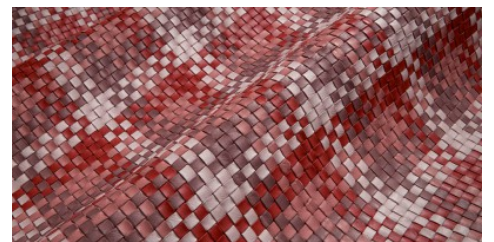

Mesh Mat - Luglio 2021 / Mesh 1200 combi

COLORS

OCEAN

PINK

CORAL

SEA

GRASS

SAHARA