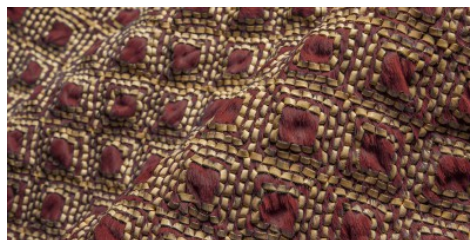

Speciali / Panel Quadrello

pele di cavallino ricamata con filo in vacchetta vegetale naturale
STRISCIA 3 mm

MATERIALE
Cavallino
Vitello Veg

TAGLIA
Come da richiesta

COLORI

CENERE

COTTO

EARTH

PURPLE

QUARZO

SMERALDO

DISCLAIMER: I colori delle immagini di questo catalogo possono differire dalla resa su pelle. The colours of the images of this catalogue may differ from the way they appear on the leather.