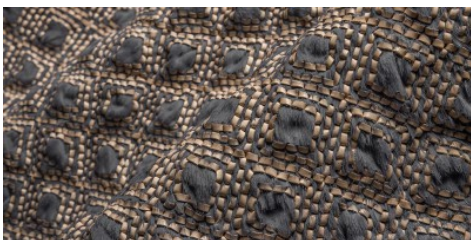

Speciali / Panel Quadrello

pele di cavallino ricamata con filo in vacchetta vegetale naturale
STRISCIA 3 mm

MATERIALE
Cavallino
Vitello Veg

TAGLIA
Come da richiesta

COLORI

CENERE

COTTO

EARTH

PURPLE

QUARZO

SMERALDO

DISCLAIMER: I colori delle immagini di questo catalogo possono differire dalla resa su pelle. The colours of the images of this catalogue may differ from the way they appear on the leather.