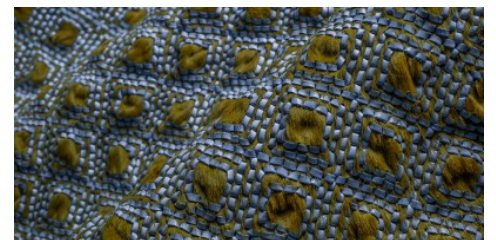

Speciali / Panel Quadrello

pele di cavallino ricamata con filo in vacchetta vegetale naturale
STRISCIA 3 mm

MATERIALE
Cavallino
Vitello Veg

TAGLIA
Come da richiesta

COLORI

CENERE

COTTO

EARTH

PURPLE

QUARZO

SMERALDO

DISCLAIMER: I colori delle immagini di questo catalogo possono differire dalla resa su pelle. The colours of the images of this catalogue may differ from the way they appear on the leather.