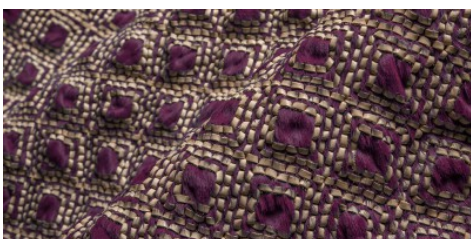

Speciali / Panel Quadrello

pele di cavallino ricamata con filo in vacchetta vegetale naturale
STRISCIA 3 mm

MATERIALE
Cavallino
Vitello Veg

TAGLIA
Come da richiesta

COLORI

CENERE

COTTO

EARTH

PURPLE

QUARZO

SMERALDO

DISCLAIMER: I colori delle immagini di questo catalogo possono differire dalla resa su pelle. The colours of the images of this catalogue may differ from the way they appear on the leather.