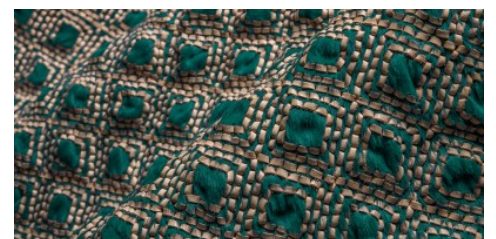

Speciali / Panel Quadrello

pele di cavallino ricamata con filo in vacchetta vegetale naturale
STRISCIA 3 mm

MATERIALE
Cavallino
Vitello Veg

TAGLIA
Come da richiesta

COLORI

CENERE

COTTO

EARTH

PURPLE

QUARZO

SMERALDO

DISCLAIMER: I colori delle immagini di questo catalogo possono differire dalla resa su pelle. The colours of the images of this catalogue may differ from the way they appear on the leather.