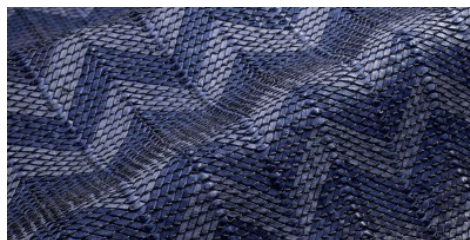

Intrecciati / Mesh Wave

prodotto intrecciato interamente lavorato a mano, combinazione a 4 colori, base in vitello liscia, con applicazione di strisce a forma di onda, finitura lucida centrifugata
STRISCIA 4 mm

MATERIALE
Capra veg
Vitello

TAGLIA
Come da richiesta

COLORI

ACQUA MARINA

BLU

SPICE

GIALLO

VERDE