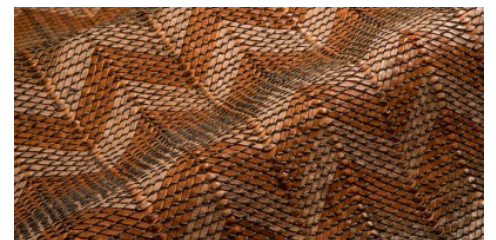

Intrecciati / Mesh Wave

prodotto intrecciato interamente lavorato a mano, combinazione a 4 colori, base in vitello liscia, con applicazione di strisce a forma di onda, finitura lucida centrifugata
STRISCIA 4 mm

MATERIALE
Capra veg
Vitello

TAGLIA
Come da richiesta

COLORI

ACQUA MARINA

BLU

SPICE

GIALLO

VERDE